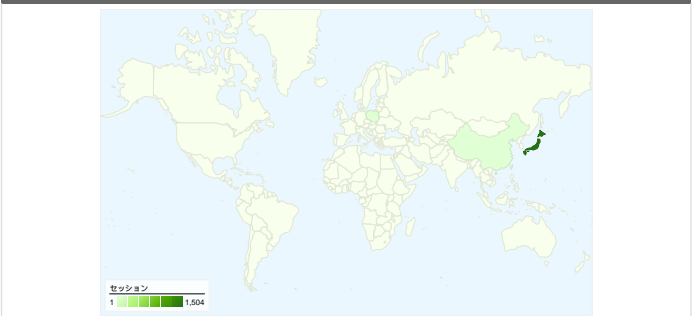

**サイトの利用状況**

**ユーザー サマリー**

**地図上のデータ表示 world**

**トラフィック サマリー**

**コンテンツ サマリー**

ページ	ページビュー	割合
/~kota/	559	20.85%
/~kota/?p=415	99	3.69%
/~kota/?p=582	79	2.95%
/~kota/?p=444	69	2.57%
/~kota/?p=617	59	2.20%

## 1,182 人のユーザーがこのサイトを訪問

1,518 セッション

1,182 ユニークユーザー

2,681 ページビュー

1.77 平均ページビュー数

00:01:39 平均サイト滞在時間

74.11% 直帰率

76.35% 新規セッション率

## セッション数1,518、8種類の国/地域

## このサイトのページビュー数 2,681

2,681 ページビュー数

2,142 ページ別 セッション

74.11% 直帰率