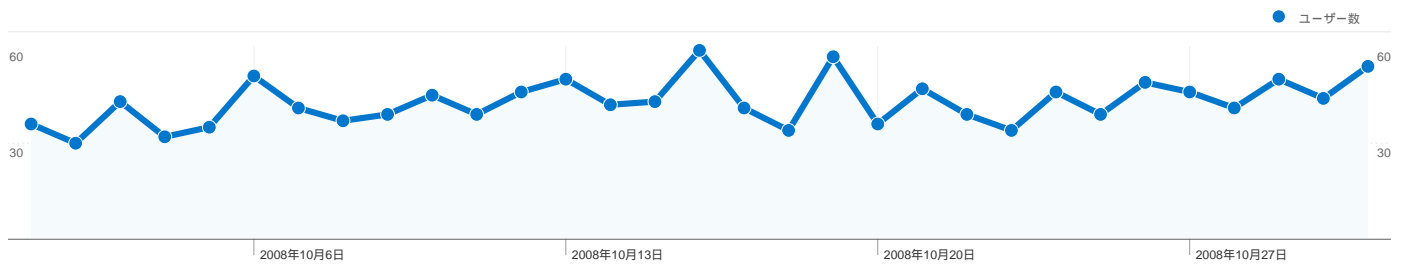

**サイトの利用状況**

**ユーザー サマリー**

**地図上のデータ表示 world**

**トラフィック サマリー**

**コンテンツ サマリー**

ページ	ページビュー	割合
/~kota/	559	20.85%
/~kota/?p=415	99	3.69%
/~kota/?p=582	79	2.95%
/~kota/?p=444	69	2.57%
/~kota/?p=617	59	2.20%

## 1,182 人のユーザーがこのサイトを訪問

1,518 セッション

1,182 ユニークユーザー

2,681 ページビュー

1.77 平均ページビュー数

00:01:39 平均サイト滞在時間

74.11% 直帰率

76.35% 新規セッション率

## セッション数1,518、8種類の国/地域

## このサイトのページビュー数 2,681

2,681 ページビュー数

2,142 ページ別 セッション

74.11% 直帰率