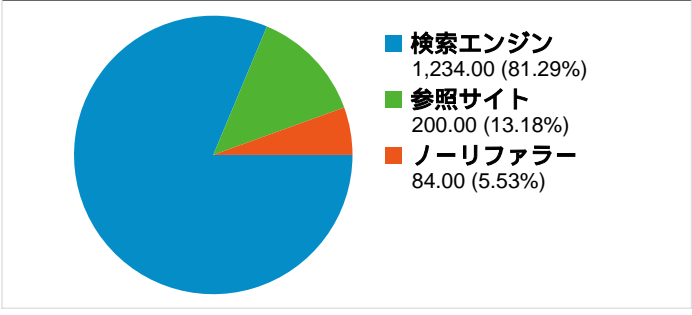

**サイトの利用状況**

**ユーザー サマリー**

**地図上のデータ表示 world**

**トラフィック サマリー**

**コンテンツ サマリー**

ページ	ページビュー	割合
/~kota/	559	20.85%
/~kota/?p=415	99	3.69%
/~kota/?p=582	79	2.95%
/~kota/?p=444	69	2.57%
/~kota/?p=617	59	2.20%

## 1,182 人のユーザーがこのサイトを訪問

1,518 セッション

1,182 ユニークユーザー

2,681 ページビュー

1.77 平均ページビュー数

00:01:39 平均サイト滞在時間

74.11% 直帰率

76.35% 新規セッション率

## このサイトのページビュー数 2,681

2,681 ページビュー数

2,142 ページ別 セッション

74.11% 直帰率