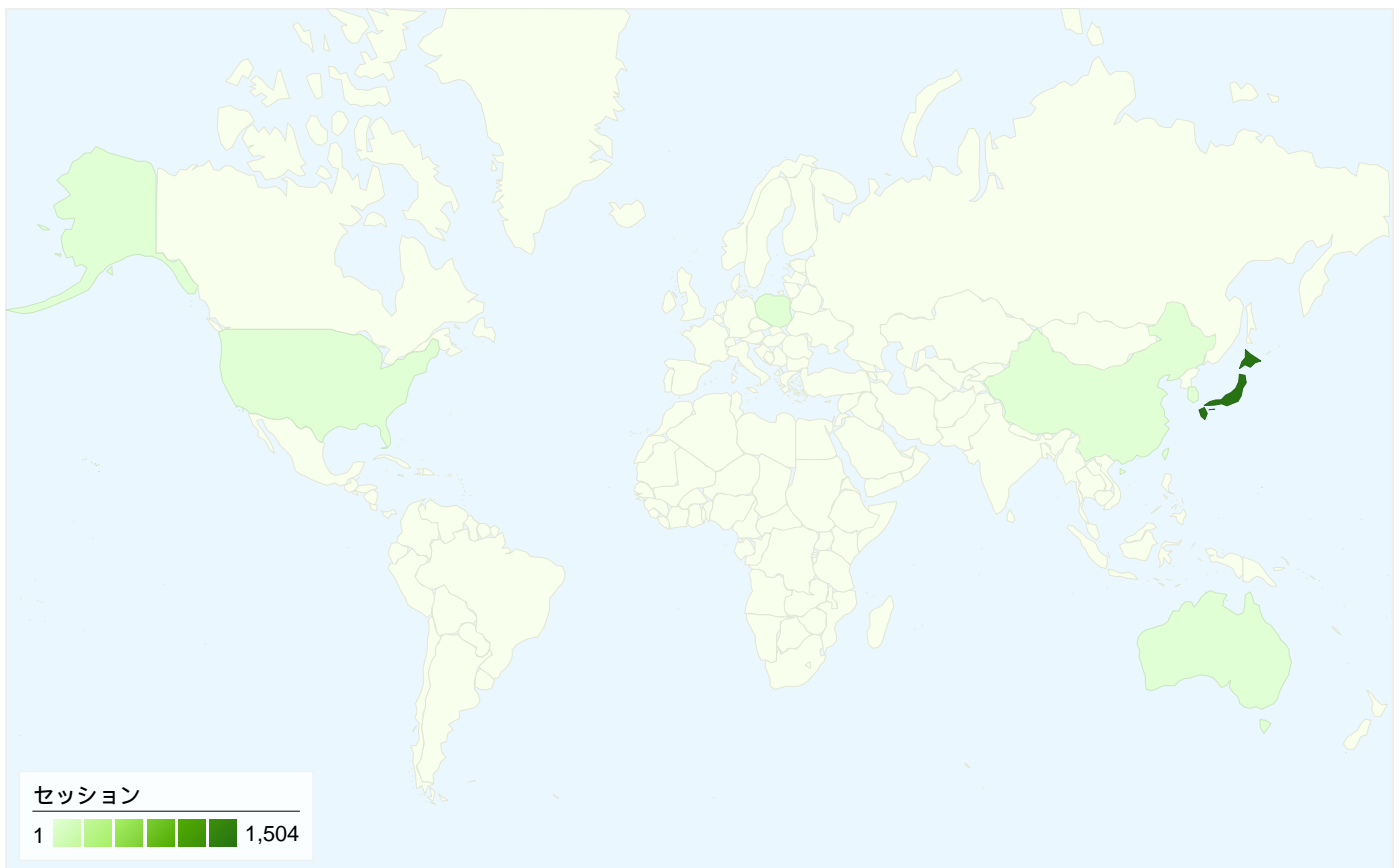

## トラフィック サマリー

比較: サイト

## 全ての参照元からのセッション数 1,518

5.53% ノーリファラー

13.18% 参照サイト

81.29% 検索エンジン

## セッション数1,518、8種類の国/地域