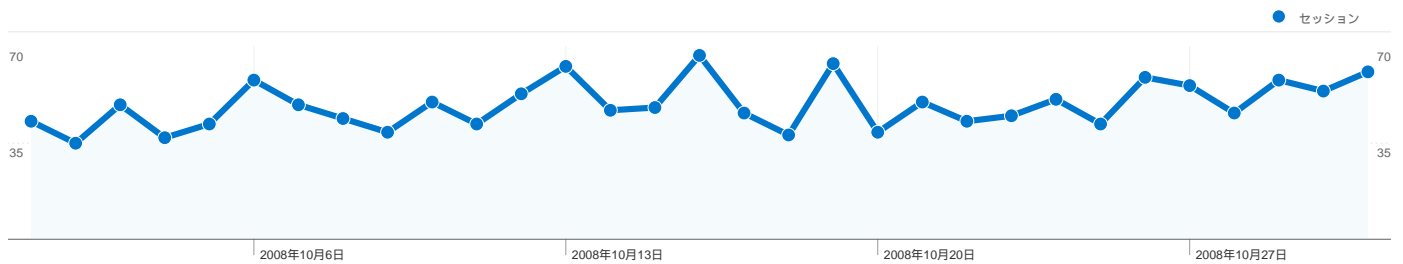

**サイトの利用状況**

**ユーザー サマリー**

**地図上のデータ表示 world**

**トラフィック サマリー**

**コンテンツ サマリー**

ページ	ページビュー	割合
/~kota/	559	20.85%
/~kota/?p=415	99	3.69%
/~kota/?p=582	79	2.95%
/~kota/?p=444	69	2.57%
/~kota/?p=617	59	2.20%

## 1,182 人のユーザーがこのサイトを訪問

1,518 セッション

1,182 ユニークユーザー

2,681 ページビュー

1.77 平均ページビュー数

00:01:39 平均サイト滞在時間

74.11% 直帰率

76.35% 新規セッション率

## 全ての参照元からのセッション数 1,518

5.53% ノーリファラー

13.18% 参照サイト

81.29% 検索エンジン

## このサイトのページビュー数 2,681

2,681 ページビュー数

2,142 ページ別 セッション

74.11% 直帰率