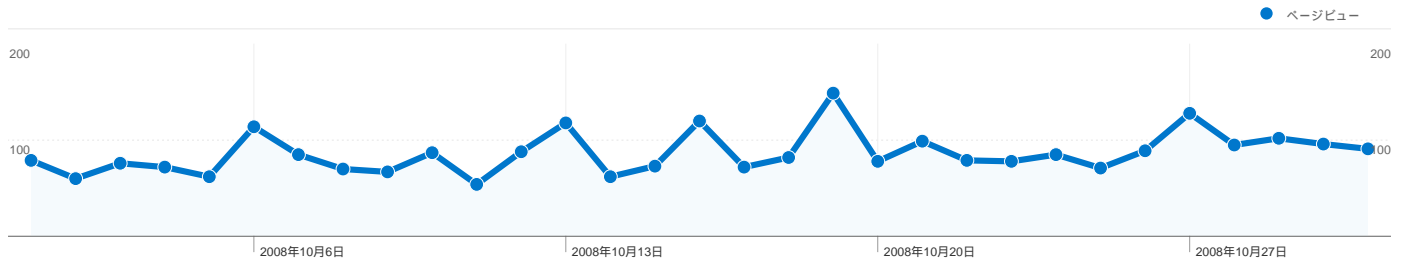

このサイトのページビュー数 2,681

2,681 ページビュー数

2,142 ページ別 セッション

74.11% 直帰率

上位のコンテンツ

ページ	ページビュー	割合
/~kota/	559	20.85%
/~kota/?p=415	99	3.69%
/~kota/?p=582	79	2.95%
/~kota/?p=444	69	2.57%
/~kota/?p=617	59	2.20%