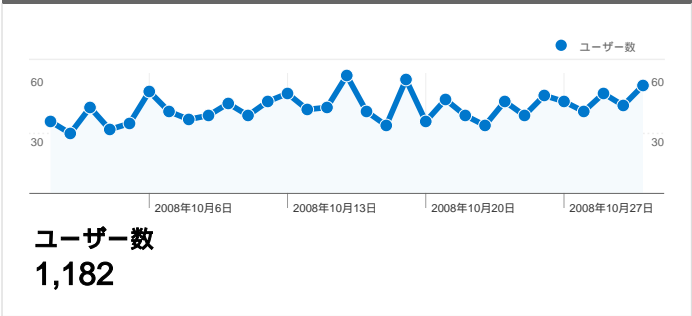

**サイトの利用状況**

**ユーザー サマリー**

**地図上のデータ表示 world**

**トラフィック サマリー**

**コンテンツ サマリー**

ページ	ページビュー	割合
/~kota/	559	20.85%
/~kota/?p=415	99	3.69%
/~kota/?p=582	79	2.95%
/~kota/?p=444	69	2.57%
/~kota/?p=617	59	2.20%

## 1,182 人のユーザーがこのサイトを訪問

1,518 セッション

1,182 ユニークユーザー

2,681 ページビュー

1.77 平均ページビュー数

00:01:39 平均サイト滞在時間

74.11% 直帰率

76.35% 新規セッション率

## 全ての参照元からのセッション数 1,518

5.53% ノーリファラー

13.18% 参照サイト

81.29% 検索エンジン

## このサイトのページビュー数 2,681

2,681 ページビュー数

2,142 ページ別 セッション

74.11% 直帰率