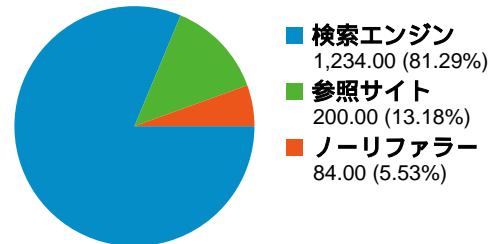

## ユーザー環境

ブラウザ	セッション数	割合	接続速度	セッション数	割合
Internet Explorer	801	52.77%	T1	579	38.14%
Firefox	577	38.01%	Unknown	516	33.99%
Opera	62	4.08%	DSL	300	19.76%
Chrome	33	2.17%	Cable	79	5.20%
Safari	32	2.11%	Dialup	42	2.77%

## トラフィック サマリー

比較: サイト

## 全ての参照元からのセッション数 1,518

5.53% ノーリファラー

13.18% 参照サイト

81.29% 検索エンジン