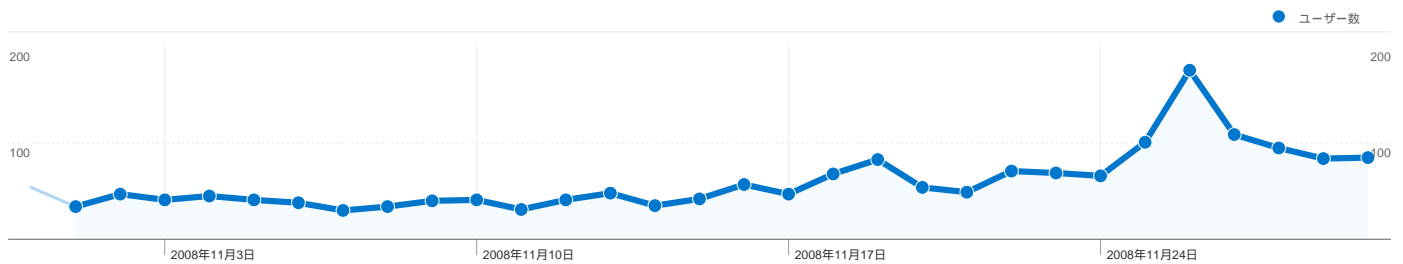

**サイトの利用状況**

**ユーザー サマリー**

**地図上のデータ表示 world**

**トラフィック サマリー**

**コンテンツ サマリー**

ページ	ページビュー	割合
/~kota/	813	20.71%
/~kota/?p=444	112	2.85%
/~kota/?p=888	112	2.85%
/~kota/?p=415	102	2.60%
/~kota/?tag=fedora10	82	2.09%

## 1,611 人のユーザーがこのサイトを訪問

2,076 セッション

1,611 ユニークユーザー

3,925 ページビュー

1.89 平均ページビュー数

00:02:01 平均サイト滞在時間

71.82% 直帰率

76.59% 新規セッション率

## 全ての参照元からのセッション数 2,076

5.64% ノーリファラー

8.00% 参照サイト

86.37% 検索エンジン

## このサイトのページビュー数 3,925

 3,925 ページビュー数

 2,963 ページ別 セッション

 71.82% 直帰率