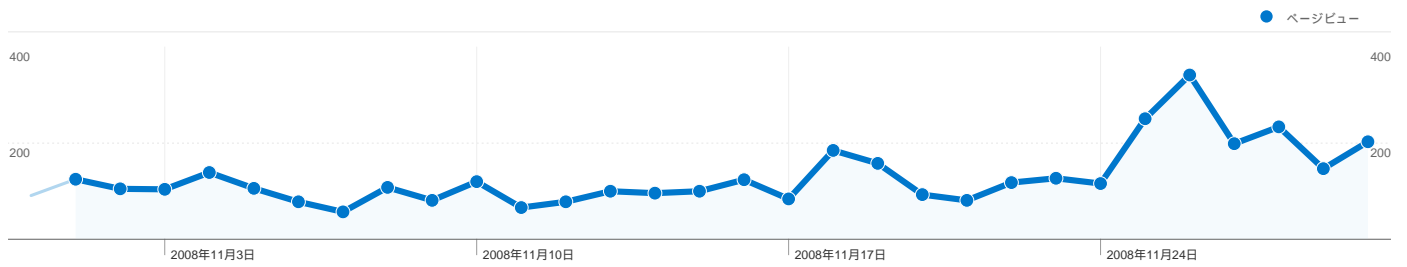

このサイトのページビュー数 3,925

3,925 ページビュー数

2,963 ページ別 セッション

71.82% 直帰率

上位のコンテンツ

ページ	ページビュー	割合
/~kota/	813	20.71%
/~kota/?p=444	112	2.85%
/~kota/?p=888	112	2.85%
/~kota/?p=415	102	2.60%
/~kota/?tag=fedora10	82	2.09%