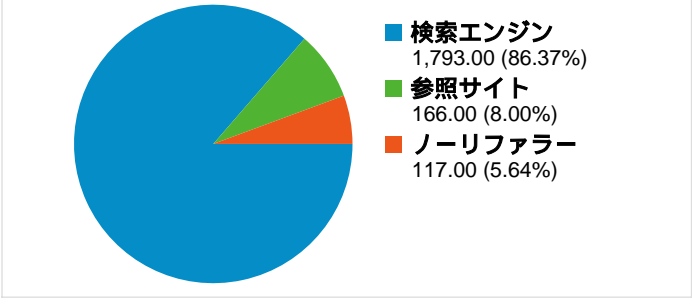

**サイトの利用状況**

**ユーザー サマリー**

**地図上のデータ表示 world**

**トラフィック サマリー**

**コンテンツ サマリー**

ページ	ページビュー	割合
/~kota/	813	20.71%
/~kota/?p=444	112	2.85%
/~kota/?p=888	112	2.85%
/~kota/?p=415	102	2.60%
/~kota/?tag=fedora10	82	2.09%

## 1,611 人のユーザーがこのサイトを訪問

2,076 セッション

1,611 ユニークユーザー

3,925 ページビュー

1.89 平均ページビュー数

00:02:01 平均サイト滞在時間

71.82% 直帰率

76.59% 新規セッション率

## このサイトのページビュー数 3,925

 3,925 ページビュー数

 2,963 ページ別 セッション

 71.82% 直帰率