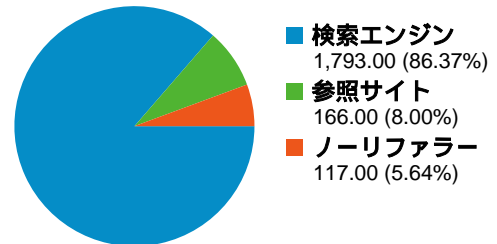

## 1,611 人のユーザーがこのサイトを訪問

2,076 セッション

1,611 ユニークユーザー

3,925 ページビュー

1.89 平均ページビュー数

00:02:01 平均サイト滞在時間

71.82% 直帰率

76.59% 新規セッション率

## ユーザー環境

ブラウザ	セッション数	割合	接続速度	セッション数	割合
Internet Explorer	1,048	50.48%	T1	908	43.74%
Firefox	813	39.16%	Unknown	569	27.41%
Opera	88	4.24%	DSL	419	20.18%
Safari	58	2.79%	Cable	151	7.27%
Chrome	42	2.02%	Dialup	27	1.30%

## 全ての参照元からのセッション数 2,076

5.64% ノーリファラー

8.00% 参照サイト

86.37% 検索エンジン