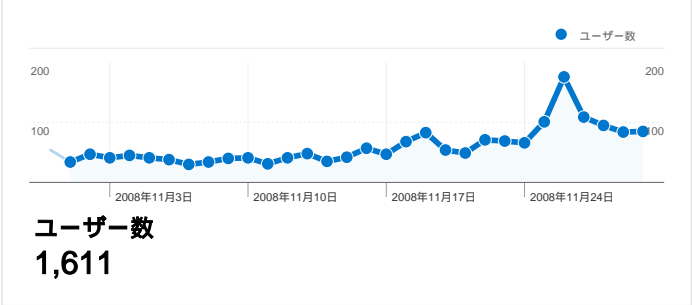

**サイトの利用状況**

**ユーザー サマリー**

**地図上のデータ表示 world**

**トラフィック サマリー**

**コンテンツ サマリー**

ページ	ページビュー	割合
/~kota/	813	20.71%
/~kota/?p=444	112	2.85%
/~kota/?p=888	112	2.85%
/~kota/?p=415	102	2.60%
/~kota/?tag=fedora10	82	2.09%

## 1,611 人のユーザーがこのサイトを訪問

2,076 セッション

1,611 ユニークユーザー

3,925 ページビュー

1.89 平均ページビュー数

00:02:01 平均サイト滞在時間

71.82% 直帰率

76.59% 新規セッション率

## 全ての参照元からのセッション数 2,076

5.64% ノーリファラー

8.00% 参照サイト

86.37% 検索エンジン

## このサイトのページビュー数 3,925

 3,925 ページビュー数

 2,963 ページ別 セッション

 71.82% 直帰率