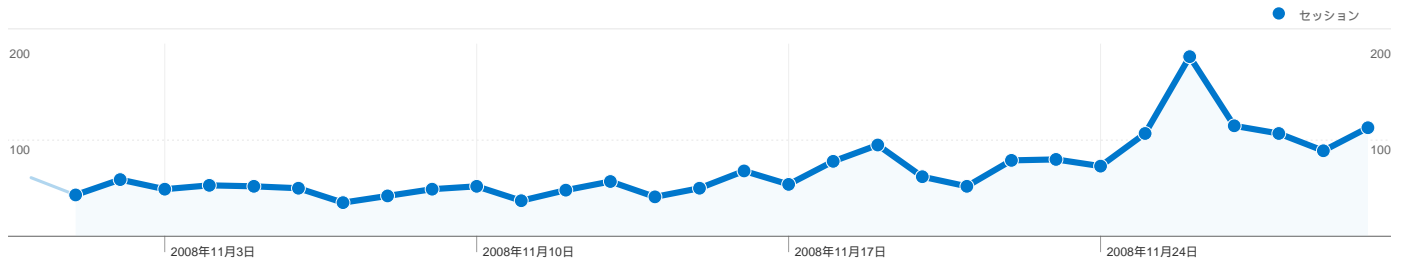

## 1,611 人のユーザーがこのサイトを訪問

2,076 セッション

1,611 ユニークユーザー

3,925 ページビュー

1.89 平均ページビュー数

00:02:01 平均サイト滞在時間

71.82% 直帰率

76.59% 新規セッション率

## ユーザー環境

ブラウザ	セッション数	割合	接続速度	セッション数	割合
Internet Explorer	1,048	50.48%	T1	908	43.74%
Firefox	813	39.16%	Unknown	569	27.41%
Opera	88	4.24%	DSL	419	20.18%
Safari	58	2.79%	Cable	151	7.27%
Chrome	42	2.02%	Dialup	27	1.30%

## 全ての参照元からのセッション数 2,076

5.64% ノーリファラー

8.00% 参照サイト

86.37% 検索エンジン

## このサイトのページビュー数 3,925

 3,925 ページビュー数

 2,963 ページ別 セッション

 71.82% 直帰率