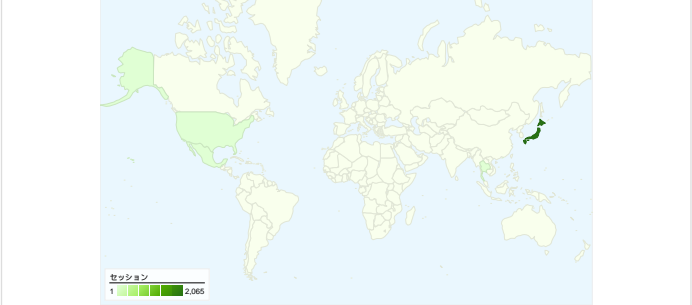

**サイトの利用状況**

**ユーザー サマリー**

**地図上のデータ表示 world**

**トラフィック サマリー**

**コンテンツ サマリー**

ページ	ページビュー	割合
/~kota/	813	20.71%
/~kota/?p=444	112	2.85%
/~kota/?p=888	112	2.85%
/~kota/?p=415	102	2.60%
/~kota/?tag=fedora10	82	2.09%

## 1,611 人のユーザーがこのサイトを訪問

2,076 セッション

1,611 ユニークユーザー

3,925 ページビュー

1.89 平均ページビュー数

00:02:01 平均サイト滞在時間

71.82% 直帰率

76.59% 新規セッション率

## セッション数2,076、9 種類の 国/地域

## このサイトのページビュー数 3,925

 3,925 ページビュー数

 2,963 ページ別 セッション

 71.82% 直帰率