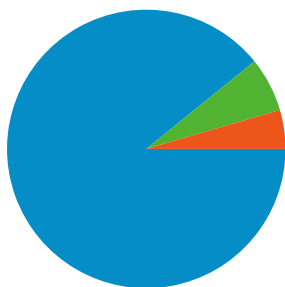

トラフィック サマリー

- **検索エンジン**
  3,415.00 (89.16%)
- **参照サイト**
  242.00 (6.32%)
- **ノーリファラー**
  173.00 (4.52%)

コンテンツ サマリー

ページ	ページビュー	割合
/~kota/	770	11.15%
/~kota/?p=444	273	3.95%
/~kota/?p=1016	234	3.39%
/~kota/?p=1078	231	3.34%
/~kota/?p=1030	226	3.27%