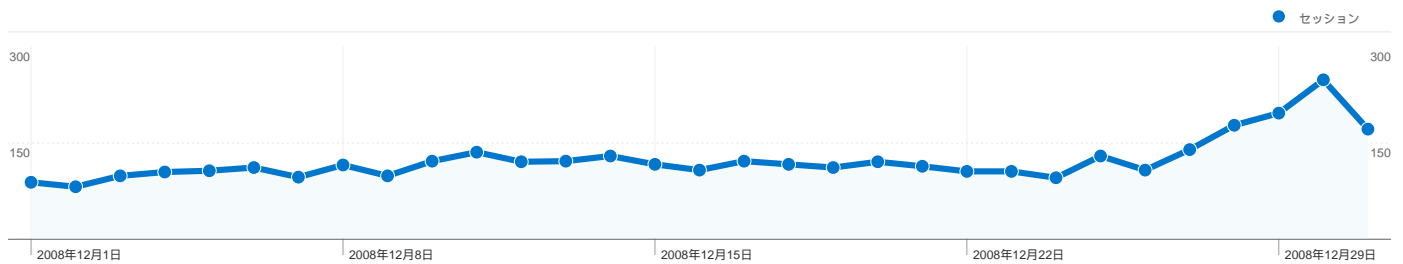

トラフィック サマリー

比較: サイト

全ての参照元からのセッション数 3,830

4.52% ノーリファラー

6.32% 参照サイト

89.16% 検索エンジン