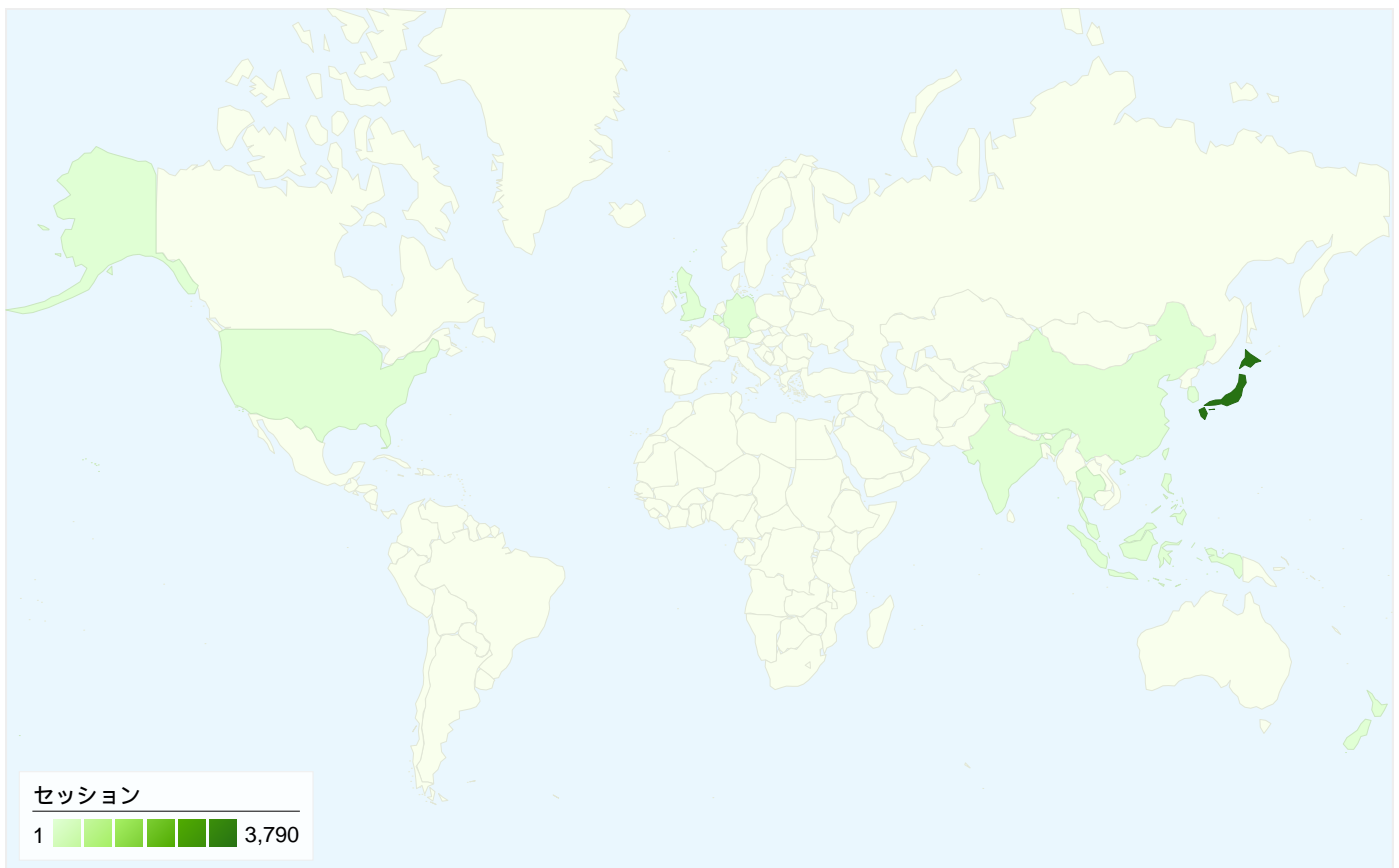

ユーザー数
3,197

地図上のデータ表示 world

トラフィック サマリー

- **検索エンジン**
3,415.00 (89.16%)
- **参照サイト**
242.00 (6.32%)
- **ノーリファラー**
173.00 (4.52%)

コンテンツ サマリー

ページ	ページビュー	割合
/~kota/	770	11.15%
/~kota/?p=444	273	3.95%
/~kota/?p=1016	234	3.39%
/~kota/?p=1078	231	3.34%
/~kota/?p=1030	226	3.27%

3,197 人のユーザーがこのサイトを訪問

3,830 セッション

3,197 ユニークユーザー

6,907 ページビュー

1.80 平均ページビュー数

00:01:33 平均サイト滞在時間

74.33% 直帰率

82.30% 新規セッション率

トラフィック サマリー

比較: サイト

全ての参照元からのセッション数 3,830

4.52% ノーリファラー

6.32% 参照サイト

89.16% 検索エンジン

参照元

参照元	セッション数	割合	キーワード	セッション数	割合
google (organic)	2,728	71.23%	vista sp2	119	3.48%
yahoo (organic)	632	16.50%	vista メモリ 活用	81	2.37%
(direct) ((none))	173	4.52%	flashget 2.0	67	1.96%
kota-abe.cocolog-nifty.com	63	1.64%	st31000333as	54	1.58%
images.google.co.jp (referral)	42	1.10%	windows search	53	1.55%

セッション数3,830、15 種類の 国/地域

サイトの利用状況

セッション	平均ページビュー	平均サイト滞在時間	新規セッション率	直帰率	
3,830 全セッションに対する割合: 100.00%	1.80 サイトの平均: 1.80 (0.00%)	00:01:33 サイトの平均: 00:01:33 (0.00%)	82.38% サイトの平均: 82.30% (0.10%)	74.33% サイトの平均: 74.33% (0.00%)	
国/地域	セッション	平均ページビュー	平均サイト滞在時間	新規セッション率	直帰率
Japan	3,790	1.81	00:01:33	82.27%	74.33%
United States	10	1.70	00:00:28	90.00%	80.00%
China	10	1.30	00:00:36	90.00%	80.00%
South Korea	5	1.20	00:00:15	80.00%	80.00%
Singapore	3	1.33	00:00:08	100.00%	66.67%
Thailand	2	1.50	00:03:24	100.00%	50.00%
Germany	2	1.00	00:00:00	100.00%	100.00%
Malaysia	1	1.00	00:00:00	100.00%	100.00%
United Kingdom	1	2.00	00:02:28	100.00%	0.00%
Philippines	1	2.00	00:03:06	100.00%	0.00%