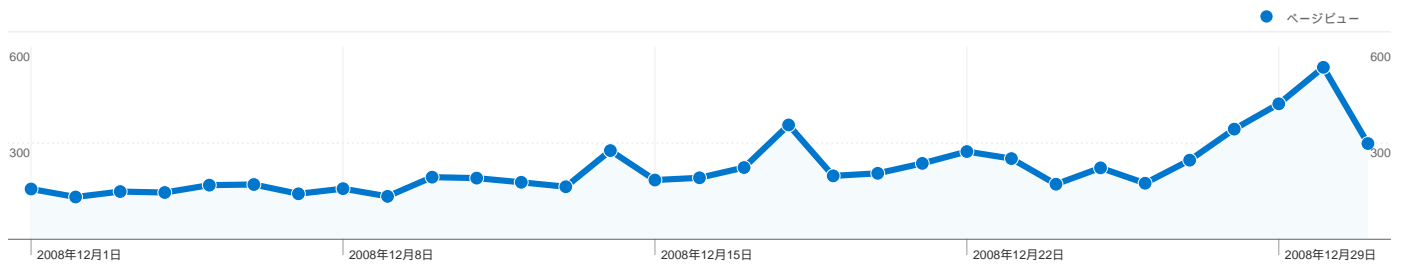

このサイトのページビュー数 6,907

6,907 ページビュー数

5,510 ページ別 セッション

74.33% 直帰率

上位のコンテンツ

ページ	ページビュー	割合
/~kota/	770	11.15%
/~kota/?p=444	273	3.95%
/~kota/?p=1016	234	3.39%
/~kota/?p=1078	231	3.34%
/~kota/?p=1030	226	3.27%