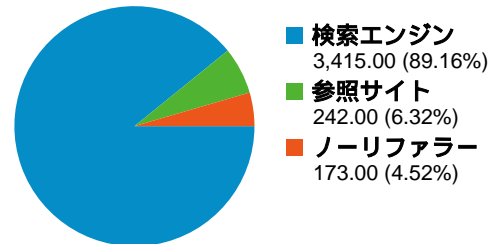

ユーザー環境

ブラウザ	セッション数	割合	接続速度	セッション数	割合
Internet Explorer	2,048	53.47%	T1	1,440	37.60%
Firefox	1,379	36.01%	Unknown	1,216	31.75%
Opera	167	4.36%	DSL	808	21.10%
Chrome	129	3.37%	Cable	279	7.28%
Safari	67	1.75%	Dialup	83	2.17%

トラフィック サマリー

比較: サイト

全ての参照元からのセッション数 3,830

4.52% ノーリファラー

6.32% 参照サイト

89.16% 検索エンジン

参照元

参照元	セッション数	割合	キーワード	セッション数	割合
google (organic)	2,728	71.23%	vista sp2	119	3.48%
yahoo (organic)	632	16.50%	vista メモリ 活用	81	2.37%
(direct) ((none))	173	4.52%	flashget 2.0	67	1.96%
kota-abe.cocolog-nifty.com	63	1.64%	st31000333as	54	1.58%
images.google.co.jp (referral)	42	1.10%	windows search	53	1.55%

セッション数3,830、15 種類の 国/地域

サイトの利用状況

セッション	平均ページビュー	平均サイト滞在時間	新規セッション率	直帰率	
3,830 全セッションに対する割合: 100.00%	1.80 サイトの平均: 1.80 (0.00%)	00:01:33 サイトの平均: 00:01:33 (0.00%)	82.38% サイトの平均: 82.30% (0.10%)	74.33% サイトの平均: 74.33% (0.00%)	
国/地域	セッション	平均ページビュー	平均サイト滞在時間	新規セッション率	直帰率
Japan	3,790	1.81	00:01:33	82.27%	74.33%
United States	10	1.70	00:00:28	90.00%	80.00%
China	10	1.30	00:00:36	90.00%	80.00%
South Korea	5	1.20	00:00:15	80.00%	80.00%
Singapore	3	1.33	00:00:08	100.00%	66.67%
Thailand	2	1.50	00:03:24	100.00%	50.00%
Germany	2	1.00	00:00:00	100.00%	100.00%
Malaysia	1	1.00	00:00:00	100.00%	100.00%
United Kingdom	1	2.00	00:02:28	100.00%	0.00%
Philippines	1	2.00	00:03:06	100.00%	0.00%