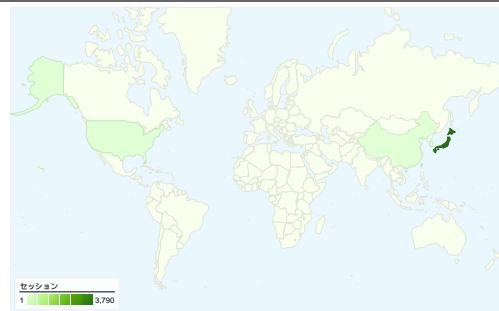

サイトの利用状況

3,830 セッション

74.33% 直帰率

6,907 ページビュー

00:01:33 平均サイト滞在時間

1.80 平均ページビュー

82.30% 新規セッション率

ユーザー サマリー

ユーザー数
3,197

地図上のデータ表示 world

トラフィック サマリー

- **検索エンジン**
3,415.00 (89.16%)
- **参照サイト**
242.00 (6.32%)
- **ノーリファラー**
173.00 (4.52%)

コンテンツ サマリー

ページ	ページビュー	割合
/~kota/	770	11.15%
/~kota/?p=444	273	3.95%
/~kota/?p=1016	234	3.39%
/~kota/?p=1078	231	3.34%
/~kota/?p=1030	226	3.27%

3,197 人のユーザーがこのサイトを訪問

3,830 セッション

3,197 ユニークユーザー

6,907 ページビュー

1.80 平均ページビュー数

00:01:33 平均サイト滞在時間

74.33% 直帰率

82.30% 新規セッション率

セッション数3,830、15 種類の 国/地域

サイトの利用状況

セッション	平均ページビュー	平均サイト滞在時間	新規セッション率	直帰率	
3,830 全セッションに対する割合: 100.00%	1.80 サイトの平均: 1.80 (0.00%)	00:01:33 サイトの平均: 00:01:33 (0.00%)	82.38% サイトの平均: 82.30% (0.10%)	74.33% サイトの平均: 74.33% (0.00%)	
国/地域	セッション	平均ページビュー	平均サイト滞在時間	新規セッション率	直帰率
Japan	3,790	1.81	00:01:33	82.27%	74.33%
United States	10	1.70	00:00:28	90.00%	80.00%
China	10	1.30	00:00:36	90.00%	80.00%
South Korea	5	1.20	00:00:15	80.00%	80.00%
Singapore	3	1.33	00:00:08	100.00%	66.67%
Thailand	2	1.50	00:03:24	100.00%	50.00%
Germany	2	1.00	00:00:00	100.00%	100.00%
Malaysia	1	1.00	00:00:00	100.00%	100.00%
United Kingdom	1	2.00	00:02:28	100.00%	0.00%
Philippines	1	2.00	00:03:06	100.00%	0.00%