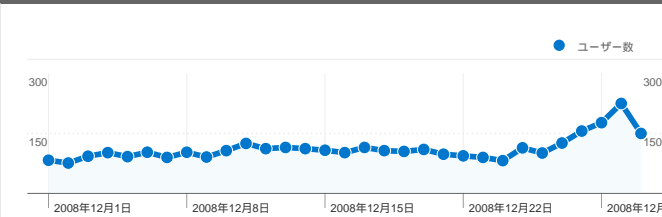

サイトの利用状況

3,830 セッション

74.33% 直帰率

6,907 ページビュー

00:01:33 平均サイト滞在時間

1.80 平均ページビュー

82.30% 新規セッション率

ユーザー サマリー

3,197 人のユーザーがこのサイトを訪問

3,830 セッション

3,197 ユニークユーザー

6,907 ページビュー

1.80 平均ページビュー数

00:01:33 平均サイト滞在時間

74.33% 直帰率

82.30% 新規セッション率

セッション数3,830、15 種類の 国/地域

サイトの利用状況

セッション	平均ページビュー	平均サイト滞在時間	新規セッション率	直帰率	
3,830 全セッションに対する割合: 100.00%	1.80 サイトの平均: 1.80 (0.00%)	00:01:33 サイトの平均: 00:01:33 (0.00%)	82.38% サイトの平均: 82.30% (0.10%)	74.33% サイトの平均: 74.33% (0.00%)	
国/地域	セッション	平均ページビュー	平均サイト滞在時間	新規セッション率	直帰率
Japan	3,790	1.81	00:01:33	82.27%	74.33%
United States	10	1.70	00:00:28	90.00%	80.00%
China	10	1.30	00:00:36	90.00%	80.00%
South Korea	5	1.20	00:00:15	80.00%	80.00%
Singapore	3	1.33	00:00:08	100.00%	66.67%
Thailand	2	1.50	00:03:24	100.00%	50.00%
Germany	2	1.00	00:00:00	100.00%	100.00%
Malaysia	1	1.00	00:00:00	100.00%	100.00%
United Kingdom	1	2.00	00:02:28	100.00%	0.00%
Philippines	1	2.00	00:03:06	100.00%	0.00%

15 件中 1 - 10 件目

このサイトのページビュー数 6,907

 6,907 ページビュー数

 5,510 ページ別 セッション

 74.33% 直帰率

上位のコンテンツ

ページ	ページビュー	割合
/~kota/	770	11.15%
/~kota/?p=444	273	3.95%
/~kota/?p=1016	234	3.39%
/~kota/?p=1078	231	3.34%
/~kota/?p=1030	226	3.27%