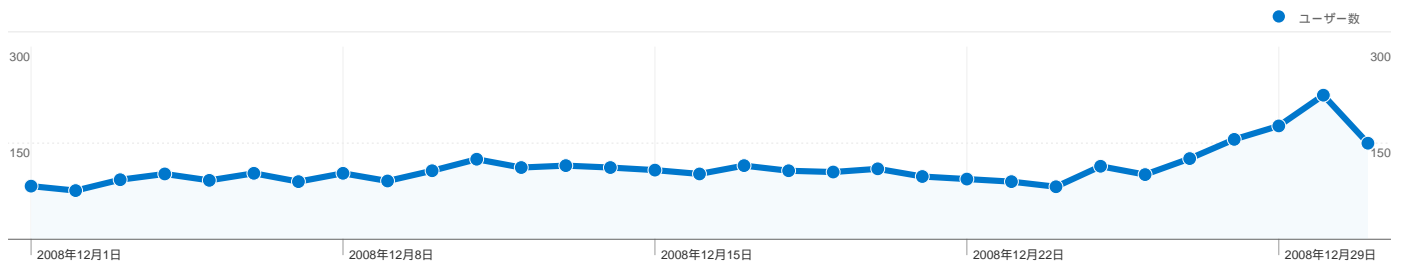

サイトの利用状況

3,830 セッション

74.33% 直帰率

6,907 ページビュー

00:01:33 平均サイト滞在時間

1.80 平均ページビュー

82.30% 新規セッション率

ユーザー サマリー

ユーザー数
3,197

地図上のデータ表示 world

トラフィック サマリー

- **検索エンジン**
3,415.00 (89.16%)
- **参照サイト**
242.00 (6.32%)
- **ノーリファラー**
173.00 (4.52%)

コンテンツ サマリー

ページ	ページビュー	割合
/~kota/	770	11.15%
/~kota/?p=444	273	3.95%
/~kota/?p=1016	234	3.39%
/~kota/?p=1078	231	3.34%
/~kota/?p=1030	226	3.27%

3,197 人のユーザーがこのサイトを訪問

3,830 セッション

3,197 ユニークユーザー

6,907 ページビュー

1.80 平均ページビュー数

00:01:33 平均サイト滞在時間

74.33% 直帰率

82.30% 新規セッション率

セッション数3,830、15 種類の 国/地域

サイトの利用状況

セッション	平均ページビュー	平均サイト滞在時間	新規セッション率	直帰率	
3,830 全セッションに対する割合: 100.00%	1.80 サイトの平均: 1.80 (0.00%)	00:01:33 サイトの平均: 00:01:33 (0.00%)	82.38% サイトの平均: 82.30% (0.10%)	74.33% サイトの平均: 74.33% (0.00%)	
国/地域	セッション	平均ページビュー	平均サイト滞在時間	新規セッション率	直帰率
Japan	3,790	1.81	00:01:33	82.27%	74.33%
United States	10	1.70	00:00:28	90.00%	80.00%
China	10	1.30	00:00:36	90.00%	80.00%
South Korea	5	1.20	00:00:15	80.00%	80.00%
Singapore	3	1.33	00:00:08	100.00%	66.67%
Thailand	2	1.50	00:03:24	100.00%	50.00%
Germany	2	1.00	00:00:00	100.00%	100.00%
Malaysia	1	1.00	00:00:00	100.00%	100.00%
United Kingdom	1	2.00	00:02:28	100.00%	0.00%
Philippines	1	2.00	00:03:06	100.00%	0.00%