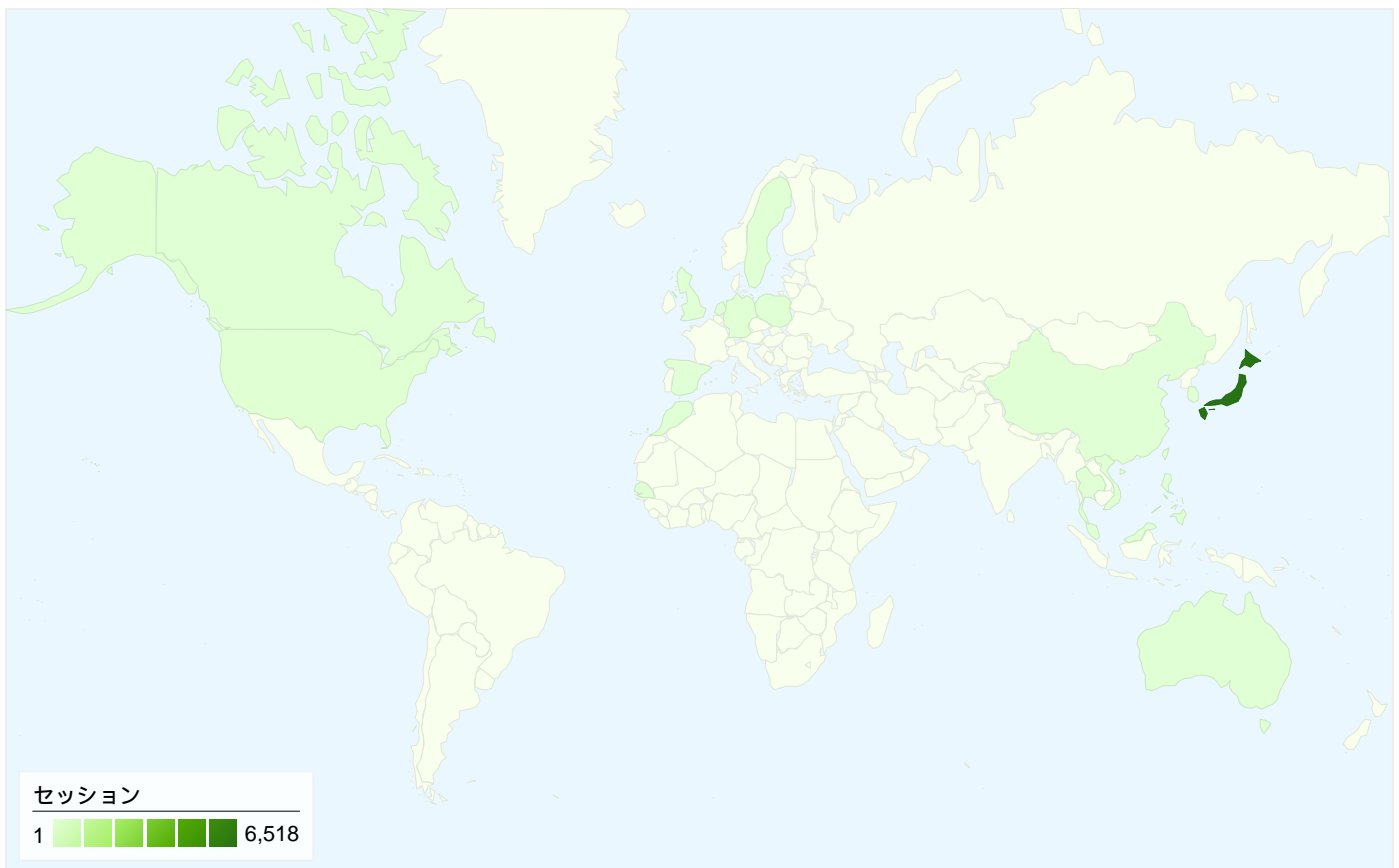

## トラフィック サマリー

比較: サイト

## 全ての参照元からのセッション数 6,604

7.65% ノーリファラー

5.68% 参照サイト

86.67% 検索エンジン

## セッション数6,604、22 種類の 国/地域

### サイトの利用状況

セッション 6,604 全セッションに対する割合: 100.00%	平均ページビュー 1.68 サイトの平均: 1.68 (0.00%)	平均サイト滞在時間 00:01:24 サイトの平均: 00:01:24 (0.00%)	新規セッション率 80.44% サイトの平均: 80.35% (0.11%)	直帰率 73.89% サイトの平均: 73.89% (0.00%)	
国/地域	セッション	平均ページビュー	平均サイト滞在時間	新規セッション率	直帰率
Japan	6,518	1.68	00:01:24	80.29%	73.86%
United States	30	1.47	00:00:22	90.00%	76.67%
China	11	1.45	00:02:58	90.91%	81.82%
Canada	6	1.50	00:01:45	66.67%	83.33%
Malaysia	4	1.00	00:00:00	100.00%	100.00%
Thailand	4	3.00	00:09:21	100.00%	50.00%
United Kingdom	4	1.75	00:00:22	100.00%	75.00%
Australia	3	1.00	00:00:00	100.00%	100.00%
Morocco	3	1.67	00:00:40	66.67%	33.33%
(not set)	3	1.00	00:00:00	100.00%	100.00%