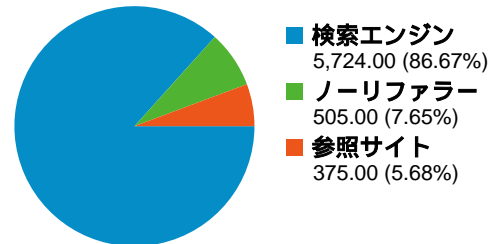

## ユーザー環境

ブラウザ	セッション数	割合	接続速度	セッション数	割合
Internet Explorer	3,664	55.48%	T1	2,290	34.68%
Firefox	2,181	33.03%	Unknown	2,165	32.78%
Opera	332	5.03%	DSL	1,539	23.30%
Chrome	228	3.45%	Cable	457	6.92%
Safari	129	1.95%	Dialup	142	2.15%

## トラフィック サマリー

比較: サイト

## 全ての参照元からのセッション数 6,604

7.65% ノーリファラー

5.68% 参照サイト

86.67% 検索エンジン