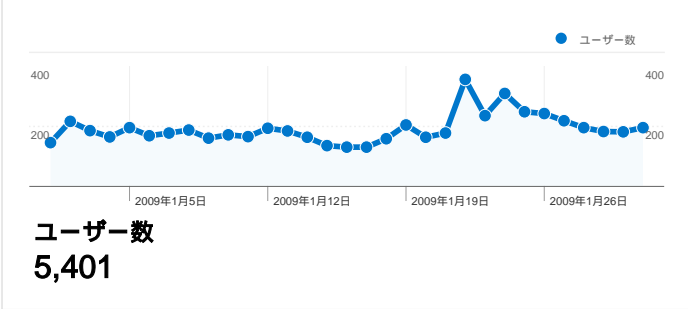

**サイトの利用状況**

**6,604** セッション

**73.89%** 直帰率

**11,093** ページビュー

**00:01:24** 平均サイト滞在時間

**1.68** 平均ページビュー

**80.35%** 新規セッション率

**ユーザー サマリー**      **地図上のデータ表示 world**

**トラフィック サマリー**      **コンテンツ サマリー**

ページ	ページビュー	割合
/~kota/	1,020	9.19%
/~kota/?p=1078	763	6.88%
/~kota/?p=1154	529	4.77%
/~kota/?p=444	412	3.71%
/~kota/?p=1156	382	3.44%

## 5,401 人のユーザーがこのサイトを訪問

6,604 セッション

5,401 ユニークユーザー

11,093 ページビュー

1.68 平均ページビュー数

00:01:24 平均サイト滞在時間

73.89% 直帰率

80.35% 新規セッション率

## このサイトのページビュー数 11,093

 11,093 ページビュー数

 9,036 ページ別 セッション

 73.89% 直帰率