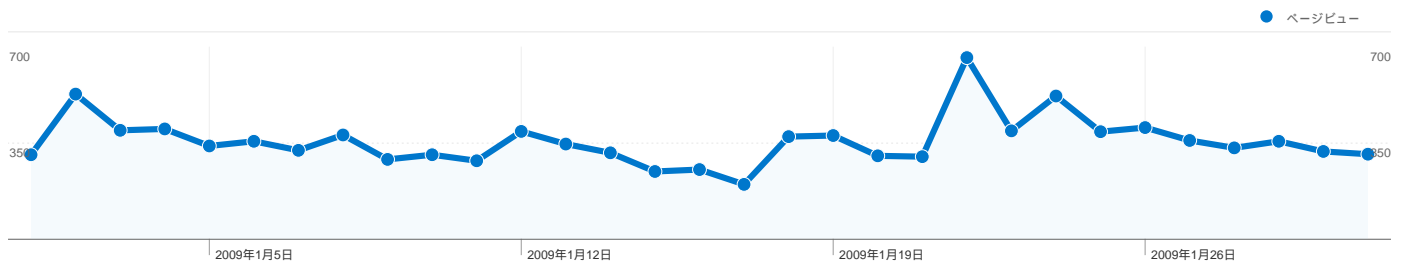

このサイトのページビュー数 11,093

11,093 ページビュー数

9,036 ページ別 セッション

73.89% 直帰率

上位のコンテンツ

ページ	ページビュー	割合
/~kota/	1,020	9.19%
/~kota/?p=1078	763	6.88%
/~kota/?p=1154	529	4.77%
/~kota/?p=444	412	3.71%
/~kota/?p=1156	382	3.44%