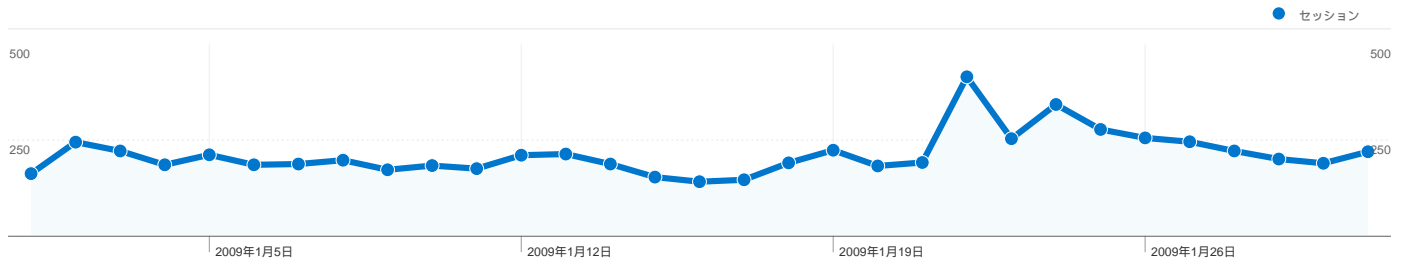

**サイトの利用状況**

**6,604** セッション

**73.89%** 直帰率

**11,093** ページビュー

**00:01:24** 平均サイト滞在時間

**1.68** 平均ページビュー

**80.35%** 新規セッション率

**ユーザー サマリー**      **地図上のデータ表示 world**

## 5,401 人のユーザーがこのサイトを訪問

6,604 セッション

5,401 ユニークユーザー

11,093 ページビュー

1.68 平均ページビュー数

00:01:24 平均サイト滞在時間

73.89% 直帰率

80.35% 新規セッション率

## 全ての参照元からのセッション数 6,604

7.65% ノーリファラー

5.68% 参照サイト

86.67% 検索エンジン

## このサイトのページビュー数 11,093

 11,093 ページビュー数

 9,036 ページ別 セッション

 73.89% 直帰率