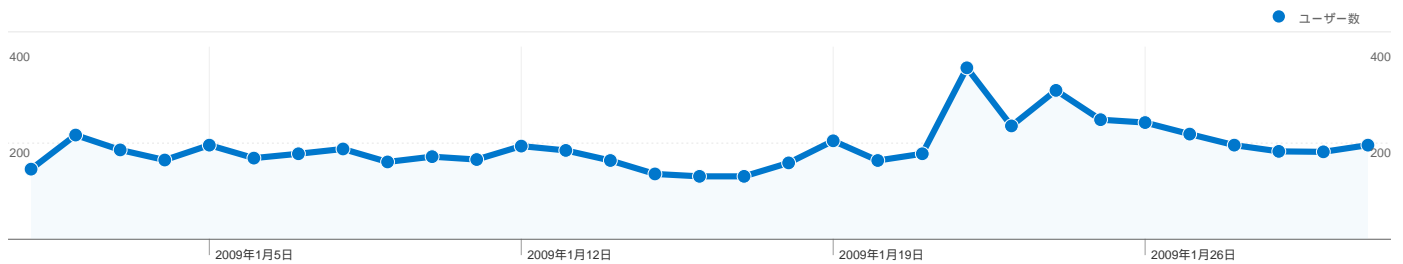

**サイトの利用状況**

**6,604** セッション

**73.89%** 直帰率

**11,093** ページビュー

**00:01:24** 平均サイト滞在時間

**1.68** 平均ページビュー

**80.35%** 新規セッション率

**ユーザー サマリー**      **地図上のデータ表示 world**

## 5,401 人のユーザーがこのサイトを訪問

6,604 セッション

5,401 ユニークユーザー

11,093 ページビュー

1.68 平均ページビュー数

00:01:24 平均サイト滞在時間

73.89% 直帰率

80.35% 新規セッション率

### サイトの利用状況

セッション 6,604 全セッションに対する割合: 100.00%	平均ページビュー 1.68 サイトの平均: 1.68 (0.00%)	平均サイト滞在時間 00:01:24 サイトの平均: 00:01:24 (0.00%)	新規セッション率 80.44% サイトの平均: 80.35% (0.11%)	直帰率 73.89% サイトの平均: 73.89% (0.00%)	
国/地域	セッション	平均ページビュー	平均サイト滞在時間	新規セッション率	直帰率
Japan	6,518	1.68	00:01:24	80.29%	73.86%
United States	30	1.47	00:00:22	90.00%	76.67%
China	11	1.45	00:02:58	90.91%	81.82%
Canada	6	1.50	00:01:45	66.67%	83.33%
Malaysia	4	1.00	00:00:00	100.00%	100.00%
Thailand	4	3.00	00:09:21	100.00%	50.00%
United Kingdom	4	1.75	00:00:22	100.00%	75.00%
Australia	3	1.00	00:00:00	100.00%	100.00%
Morocco	3	1.67	00:00:40	66.67%	33.33%
(not set)	3	1.00	00:00:00	100.00%	100.00%

## このサイトのページビュー数 11,093

 11,093 ページビュー数

 9,036 ページ別 セッション

 73.89% 直帰率