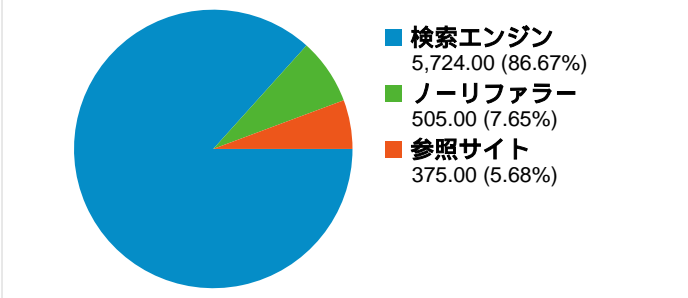

**サイトの利用状況**

**6,604** セッション

**73.89%** 直帰率

**11,093** ページビュー

**00:01:24** 平均サイト滞在時間

**1.68** 平均ページビュー

**80.35%** 新規セッション率

**ユーザー サマリー**      **地図上のデータ表示 world**

**トラフィック サマリー**      **コンテンツ サマリー**

ページ	ページビュー	割合
/~kota/	1,020	9.19%
/~kota/?p=1078	763	6.88%
/~kota/?p=1154	529	4.77%
/~kota/?p=444	412	3.71%
/~kota/?p=1156	382	3.44%

## 5,401 人のユーザーがこのサイトを訪問

6,604 セッション

5,401 ユニークユーザー

11,093 ページビュー

1.68 平均ページビュー数

00:01:24 平均サイト滞在時間

73.89% 直帰率

80.35% 新規セッション率

## このサイトのページビュー数 11,093

 11,093 ページビュー数

 9,036 ページ別 セッション

 73.89% 直帰率