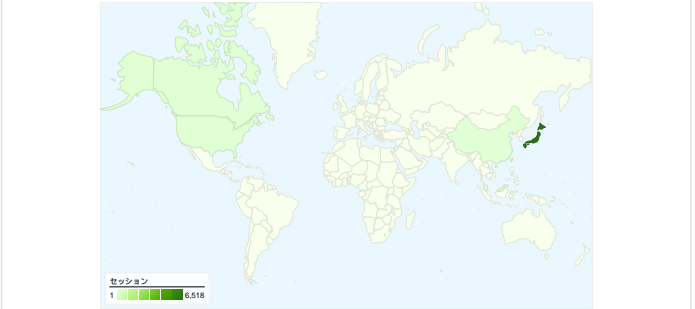

**サイトの利用状況**

**6,604** セッション

**73.89%** 直帰率

**11,093** ページビュー

**00:01:24** 平均サイト滞在時間

**1.68** 平均ページビュー

**80.35%** 新規セッション率

**ユーザー サマリー**      **地図上のデータ表示 world**

**トラフィック サマリー**      **コンテンツ サマリー**

ページ	ページビュー	割合
/~kota/	1,020	9.19%
/~kota/?p=1078	763	6.88%
/~kota/?p=1154	529	4.77%
/~kota/?p=444	412	3.71%
/~kota/?p=1156	382	3.44%

## セッション数6,604、22 種類の 国/地域

## このサイトのページビュー数 11,093

 11,093 ページビュー数

 9,036 ページ別 セッション

 73.89% 直帰率